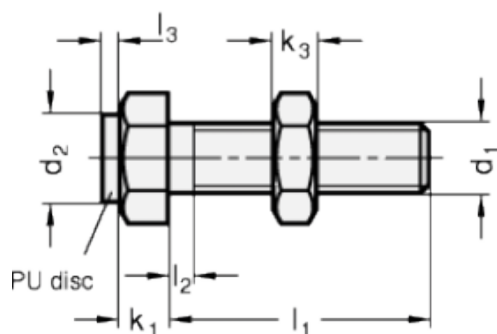

Varenummer: 20251M1040BK  
 Beskrivelse: E+G Anslagsbolt GN 251-M10-40-BK  
 med møtrik

## Mål

Type AK

Type BK

Mounting block GN 412.1

d	= M10	s = 17
e	= 19.6	
K	= -	
k1	= 7	
k2	= 6	
l1	= 40	
l2 max.	= 4.5	
l3	= 2	